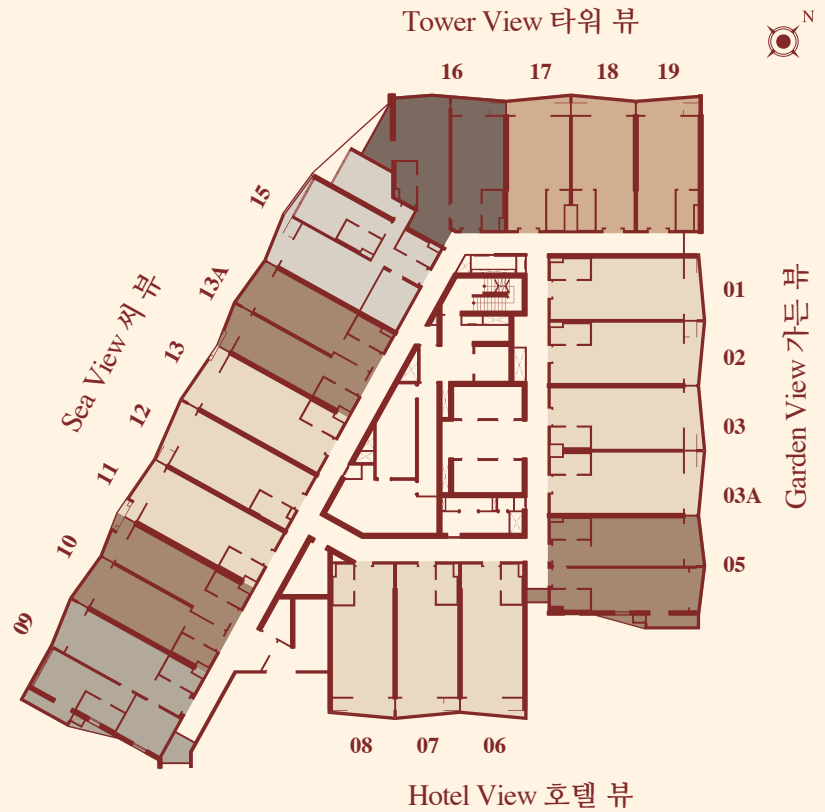

<https://l49.co.th/>

Award-winning international landscape
consultant firm founded in 1989.

1989년에 설립, 수상 경력을 보유한 국제적
조경 컨설턴트 기업

Types and views to match your lifestyle *expectations*

당신의 라이프스타일
기대사항에 맞추어진 타입과 뷰

TYPE 타입

- A1
- A2
- B1
- B2
- B3
- B4

TYPE A1 (STUDIO)

타입 A1 (스튜디오)

556 sq.ft. 556 평방피트

1 Bed 침실 1 1 Bath 욕실 1

TYPE A2 (STUDIO)

타입 A2 (스튜디오)