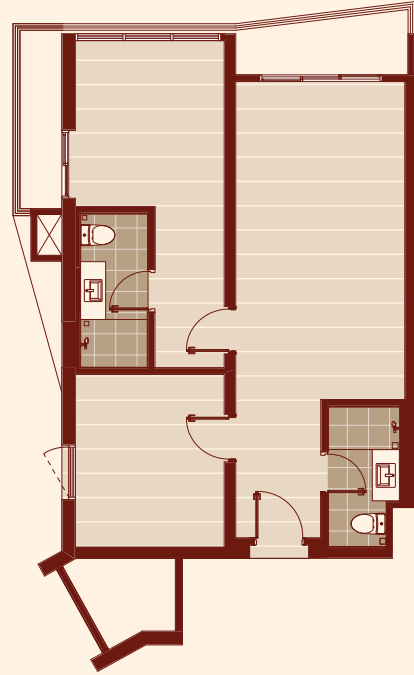

TYPE 타입

- A1
- A2
- B1
- B2
- B3
- B4

TYPE A1 (STUDIO)

타입 A1 (스튜디오)

556 sq.ft. 556 평방피트

1 Bed 침실 1 1 Bath 욕실 1

TYPE A2 (STUDIO)

타입 A2 (스튜디오)

628 sq.ft. 628 평방피트

1 Bed 침실 1 1 Bath 욕실 1

TYPE B1 (DUAL KEY)

타입 B1 (이중 키)

945 sq.ft. 945 평방피트

2 Bed 침실 2 2 Bath 욕실 2

TYPE B2 (2 ROOMS SUITE)

타입 B2 (2룸 스위트)

1,019 sq.ft. 1,019 평방피트

2 Bed 침실 2 2 Bath 욕실 2

TYPE B3 (DUAL KEY)

타입 B3 (이중 키)

1,032 sq.ft. 1,032 평방피트

2 Bed 침실 2 2 Bath 욕실 2

TYPE B4 (3 ROOMS SUITE)

타입 B4 (3룸 스위트)

1,140 sq.ft. 1,140 평방피트

3 Bed 침실 3 2 Bath 욕실 2

An impressive address in the *heart* of the city

도시 심장부에
위치한 감동적인 위치

Live, thrive, prosper in Kota Kinabalu's new CBD that is set to become an exceptional regional and international landmark set amidst a harmonious blend of natural serenity and the trendiest modernity.