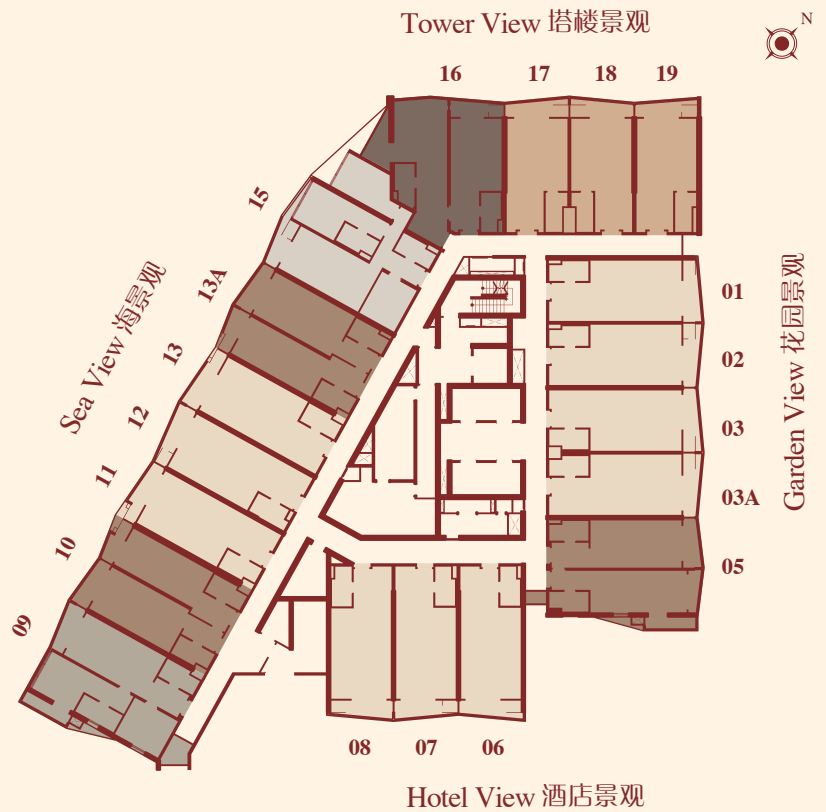

拥有30年以上的综合经验以及众多成就的  
设计公司。

L | 49

Landscape Design by  
L49 Architects (Thailand)

<https://l49.co.th/>

Award-winning international landscape  
consultant firm founded in 1989.

成立于1989年的屡获殊荣的国际景观顾问公司。

# Types and views to match your lifestyle *expectations*

多样户型与绝佳景观，  
完美匹配您的生活期望

## TYPE 户型

- A1
- A2
- B1
- B2
- B3
- B4