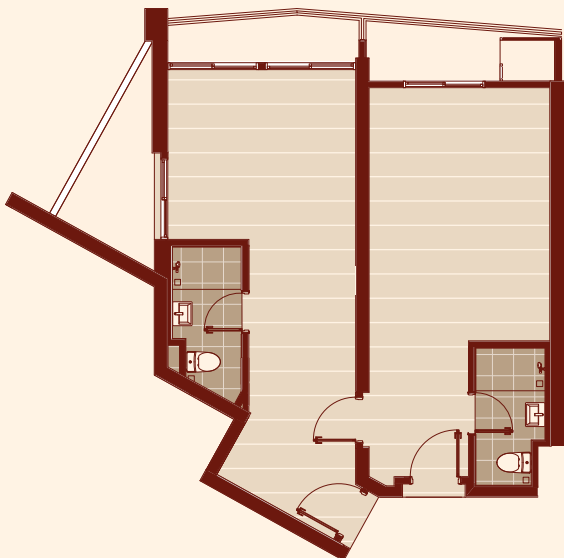

### TYPE B2 (2 ROOMS SUITE)

户型 B2 (两房套房)

1,019 sq.ft. 1,019 平方英尺

🛏️ 2 Bed 2 卧室 🚿 2 Bath 2 浴室

### TYPE B3 (DUAL KEY)

户型 B3 (双钥匙套房)

1,032 sq.ft. 1,032 平方英尺

🛏️ 2 Bed 2 卧室 🚿 2 Bath 2 浴室