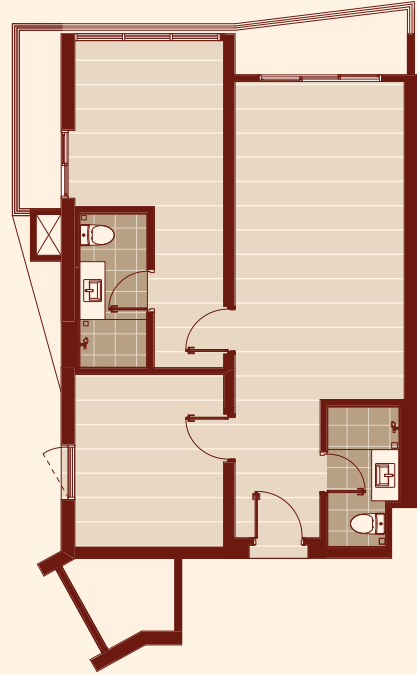

### TYPE B1 (DUAL KEY)

户型 B1 (双钥匙套房)

945 sq.ft. 945 平方英尺

🛏️ 2 Bed 2 卧室 🚿 2 Bath 2 浴室

### TYPE B2 (2 ROOMS SUITE)

户型 B2 (两房套房)

1,019 sq.ft. 1,019 平方英尺

🛏️ 2 Bed 2 卧室 🚿 2 Bath 2 浴室

### TYPE B3 (DUAL KEY)

户型 B3 (双钥匙套房)

1,032 sq.ft. 1,032 平方英尺

🛏️ 2 Bed 2 卧室 🚿 2 Bath 2 浴室