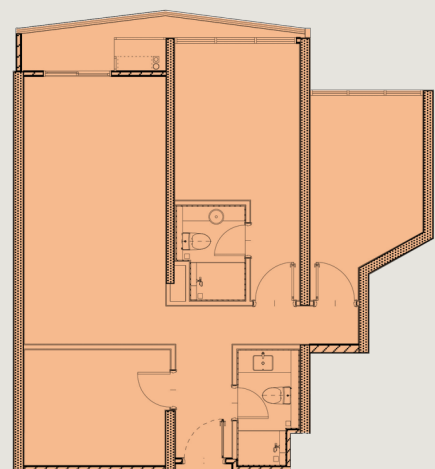

태국의 유명한 조경 건축가 L49가 디자인한 매혹적인 인피니티 풀과 최첨단 피트니스 센터는 럭셔리한 생활을 재정의합니다. 긴장을 풀고 완벽하게 특별한 숙박을 즐길 수 있는 이상적인 환경입니다.

TYPICAL FLOOR PLANS

일반 층도면

- TYPE A1 • 556 sqft
A1형 • 556평방피트
- TYPE A2 • 629 sqft
A2형 • 629평방피트
- TYPE B1 • 946 sqft
B1형 • 946평방피트
- TYPE B2 • 1,019 sqft
B2형 • 1,019평방피트
- TYPE B3 • 1,028 sqft
B3형 • 1,028평방피트
- TYPE B4 • 1,149 sqft
B4형 • 1,149평방피트

UNIT TYPE 유닛 타입

TYPE A1 • 556 sqft
A1형 • 556평방피트

TYPE B1 • 946 sqft
B1형 • 946평방피트

TYPE B2 • 1,019 sqft
B2형 • 1,019평방피트

TYPE A2 • 629 sqft
A2형 • 629평방피트

TYPE B3 • 1,028 sqft
B3형 • 1,028평방피트

TYPE B4 • 1,149 sqft
B4형 • 1,149평방피트