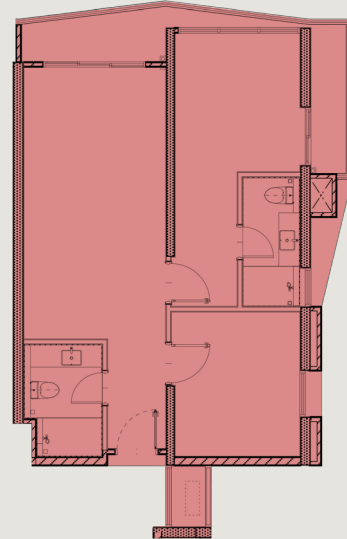

태국의 유명한 조경 건축가 L49가 디자인한 매혹적인 인피니티 풀과 최첨단 피트니스 센터는 럭셔리한 생활을 재정의합니다. 긴장을 풀고 완벽하게 특별한 숙박을 즐길 수 있는 이상적인 환경입니다.

TYPICAL FLOOR PLANS

일반 층도면

- TYPE A1 • 556 sqft
A1형 • 556평방피트
- TYPE A2 • 629 sqft
A2형 • 629평방피트
- TYPE B1 • 946 sqft
B1형 • 946평방피트
- TYPE B2 • 1,019 sqft
B2형 • 1,019평방피트
- TYPE B3 • 1,028 sqft
B3형 • 1,028평방피트
- TYPE B4 • 1,149 sqft
B4형 • 1,149평방피트

UNIT TYPE 유닛 타입

TYPE A1 • 556 sqft
A1형 • 556평방피트

TYPE B1 • 946 sqft
B1형 • 946평방피트

TYPE B2 • 1,019 sqft
B2형 • 1,019평방피트

TYPE A2 • 629 sqft
A2형 • 629평방피트

TYPE B3 • 1,028 sqft
B3형 • 1,028평방피트

TYPE B4 • 1,149 sqft
B4형 • 1,149평방피트