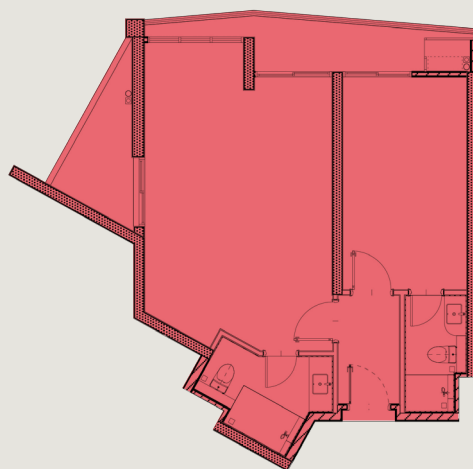

태국의 유명한 조경 건축가 L49가 디자인한 매혹적인 인피니티 풀과 최첨단 피트니스 센터는 럭셔리한 생활을 재정의합니다. 긴장을 풀고 완벽하게 특별한 숙박을 즐길 수 있는 이상적인 환경입니다.

TYPICAL FLOOR PLANS

일반 층도면

- TYPE A1 • 556 sqft
A1형 • 556평방피트
- TYPE A2 • 629 sqft
A2형 • 629평방피트
- TYPE B1 • 946 sqft
B1형 • 946평방피트
- TYPE B2 • 1,019 sqft
B2형 • 1,019평방피트
- TYPE B3 • 1,028 sqft
B3형 • 1,028평방피트
- TYPE B4 • 1,149 sqft
B4형 • 1,149평방피트

UNIT TYPE 유닛 타입

TYPE A1 • 556 sqft
A1형 • 556평방피트

TYPE B1 • 946 sqft
B1형 • 946평방피트

TYPE B2 • 1,019 sqft
B2형 • 1,019평방피트

TYPE A2 • 629 sqft
A2형 • 629평방피트

TYPE B3 • 1,028 sqft
B3형 • 1,028평방피트

TYPE B4 • 1,149 sqft
B4형 • 1,149평방피트