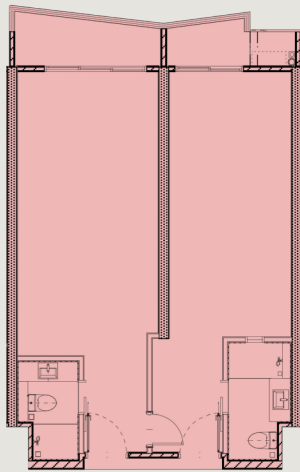

태국의 유명한 조경 건축가 L49가 디자인한 매혹적인 인피니티 풀과 최첨단 피트니스 센터는 럭셔리한 생활을 재정의합니다. 긴장을 풀고 완벽하게 특별한 숙박을 즐길 수 있는 이상적인 환경입니다.

TYPICAL FLOOR PLANS

일반 층도면

- TYPE A1 • 556 sqft
A1형 • 556평방피트
- TYPE A2 • 629 sqft
A2형 • 629평방피트
- TYPE B1 • 946 sqft
B1형 • 946평방피트
- TYPE B2 • 1,019 sqft
B2형 • 1,019평방피트
- TYPE B3 • 1,028 sqft
B3형 • 1,028평방피트
- TYPE B4 • 1,149 sqft
B4형 • 1,149평방피트

UNIT TYPE 유닛 타입

TYPE A1 • 556 sqft
A1형 • 556평방피트

TYPE B1 • 946 sqft
B1형 • 946평방피트

TYPE B2 • 1,019 sqft
B2형 • 1,019평방피트

TYPE A2 • 629 sqft
A2형 • 629평방피트

TYPE B3 • 1,028 sqft
B3형 • 1,028평방피트

TYPE B4 • 1,149 sqft
B4형 • 1,149평방피트